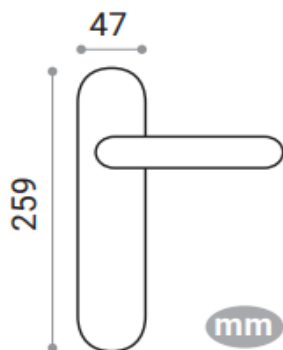

DIVALFER

FICHA TÉCNICA: 611 31 SERIE LYRA MANIVELA CON PLACA

CARACTERÍSTICAS

- Juego manillas Lyra con placa

- Manivela fabricada en Aluminio y placa de Acero ambas de alta calidad. Para puertas interiores de paso y entradas de uso residencial y público.

- Incluye cuadradillo de 8mm y fijaciones para su instalación.

- Medidas:

- Acabados disponibles:

NS 611 31 01

SAT 611 31 02

- Limpieza: No debe limpiarse con detergentes, productos abrasivos, alcoholes, disolventes o cualquier otro producto de limpieza o abrillantado. Solamente se debe utilizar un paño seco y suave.